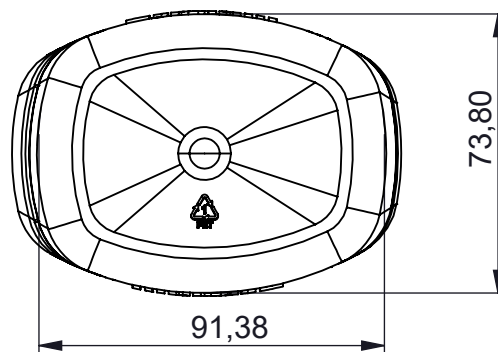

E

A

B

C

D

E

69,67

73,80

-	-	FK02	PET	38mm	-	28G
ITEM	QTD.	DESCRIÇÃO	MATERIAL	DIM. BOCAL	DIM. BRUTA	MASSA [g]
ARQUIVO CAD: \\192.168.88.109\it\Nova pasta\desenho frascos kronospet\FK2- Frasco Retangular v Exclusivo 1000ml						
TRAT. TÉRM.:	-	DES.	DATA	TÍTULO:		
CLIENTE:	-	DOUGLAS	29/04/2022	Frasco Retangular Exclusivo 1000ml		
ESC.	1:2	DOUGLAS	29/04/2022			
Kronos Pet			APROV.	DATA	DESENHO N°	FORM. REV.
					FK02	A4 -