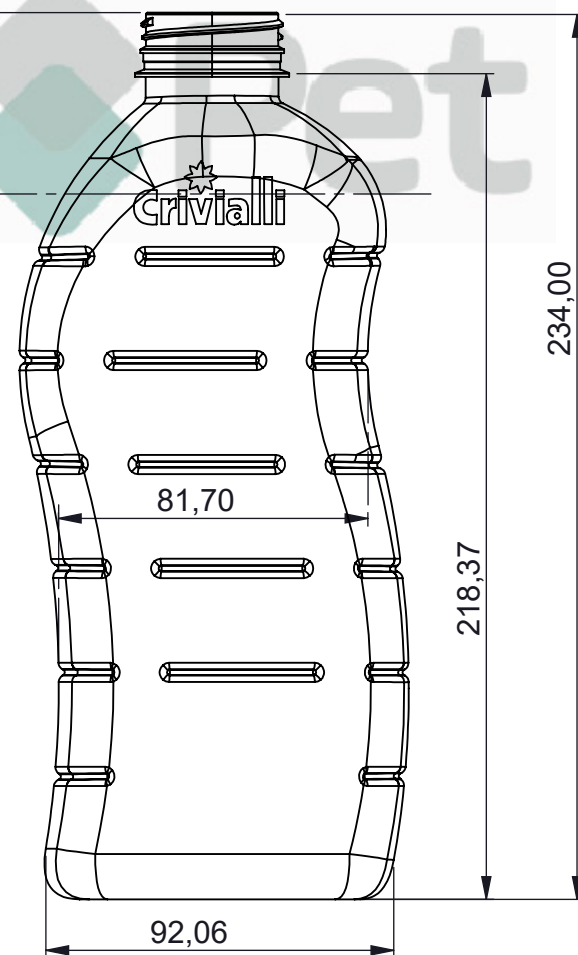

Crivalli

81,70

92,06

234,00

218,37

-	-	FK02	PET	38mm	-	28G
ITEM	QTD.	DESCRIÇÃO	MATERIAL	DIM. BOCAL	DIM. BRUTA	MASSA [g]
ARQUIVO CAD: \\192.168.88.109\it\Nova pasta\desenho frascos kronospet\FK2- Frasco Retangular v Exclusivo 1000ml						
TRAT. TÉRM.:	-	DES.	DATA	TÍTULO:		
CLIENTE:	-	DOUGLAS	29/04/2022	Frasco Retangular Exclusivo 1000ml		
ESC.	1:2	DOUGLAS	29/04/2022			
Kronos Pet			APROV.	DATA	DESENHO N°	FORM. REV.
					FK02	A4 -

1

2

3

IMPRESSÃO EM 29/04/2022