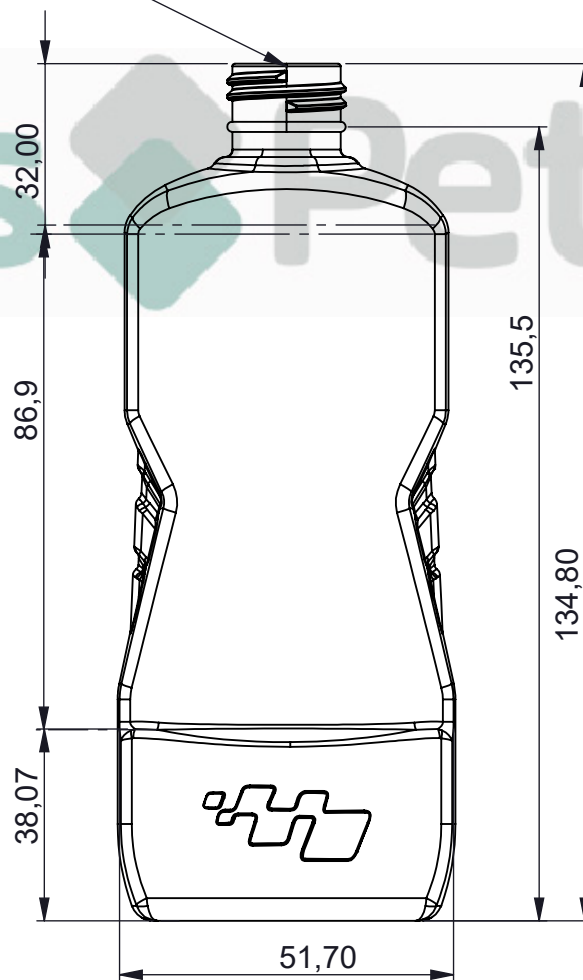

1

2

3

4

38,45

41,25

OVERFLOW 140ml ±1%
(Densidade 1.00g/cm³)

-	-	FK117	PET	24mm	-	12gr
ITEM	QTD.	DESCRIÇÃO	MATERIAL	DIM.BOCAL	DIM. BRUTA	MASSA [g]
ARQUIVO CAD: \\192.168.88.109\kr-ma-ti\Nova pasta\desenho frascos kronospet(ATUALIZADO)\FK117-Frasco Exclusivo Automotivo 100ml						
TRAT. TÉRM.:	-	DES.	DATA	TÍTULO:		
CLIENTE:	-	DOUGLAS	01/12/21	Frasco Exclusivo Automotivo 100ml		
ESC.	1:1.7	DOUGLAS	01/12/21			
Kronos Pet			APROV.	DATA	DESENHO N°	FORM. REV.
					FK117	A4 -