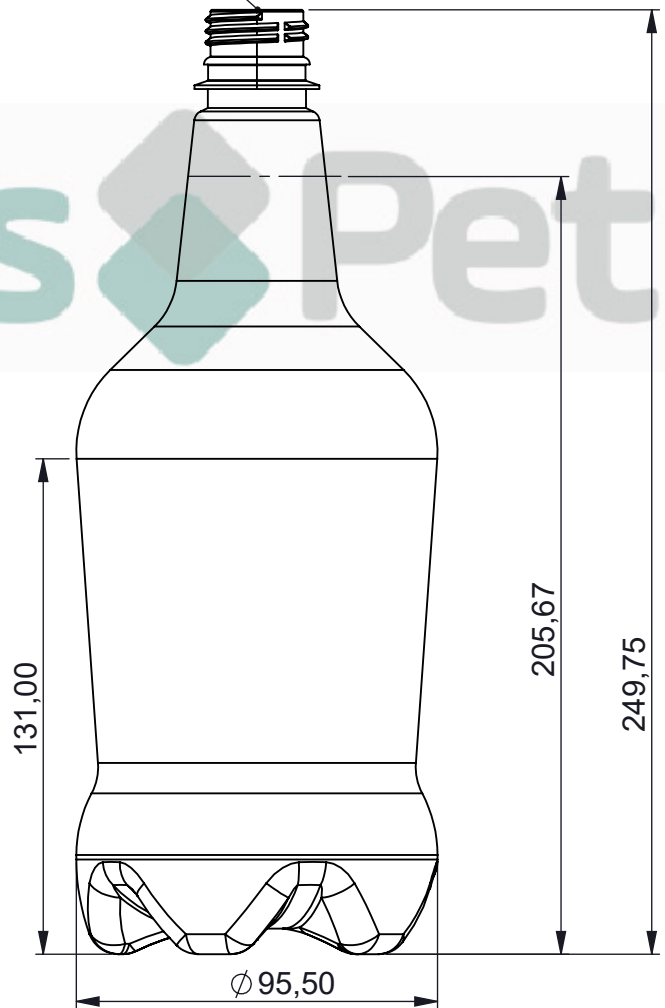

Overflow 1030ml

-	-	FK138	PET	28-1810	48g	
<b>ITEM</b>	<b>QTD.</b>	<b>DESCRIÇÃO</b>	<b>MATERIAL</b>	<b>DIM. BOCAL.</b>	<b>DIM. BRUTA</b>	<b>MASSA [g]</b>
ARQUIVO CAD: C:\192.168.88.109\nova pastafrasco kronospet\FK138- Frasco Cilindrico 1000ml						
TRAT. TÉRM.: -		DES.	DATA	TÍTULO:		
CLIENTE: -		DOUGLAS	17/12/21	Frasco Growler Garrafa 1000ml		
ESC. 1:2		PROJ.	DATA			
Kronos Pet		DOUGLAS	17/12/21	DESENHO N°	FORM.	REV.
		APROV.	DATA	FK138	A4	-