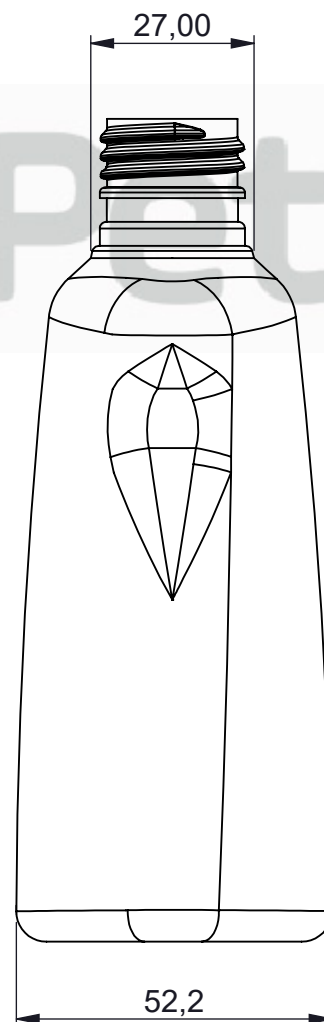

1

2

3

4

Overflow 250ml

-	-	FK164	-	24-415	-	23gr
ITEM	QTD.	DESCRIÇÃO	MATERIAL	DIM. BOCAL	DIM. BRUTA	MASSA [g]
ARQUIVO CAD: \\192.168.88.109\tr\Nova pasta\desenho frascos kronospet\FK164- Frasco Exclusivo Alquimia 250ml\						
TRAT. TÉRM.: -		DES.	DATA	TÍTULO: Frasco Exclusivo 250ml		
CLIENTE: -		EVANDRO	15/07/22			
ESC. 1:1.25		PROJ.	DATA			
		EVANDRO	15/07/22			
		APROV.	DATA	DESENHO N°	FORM.	REV.
				FK164	A4	-