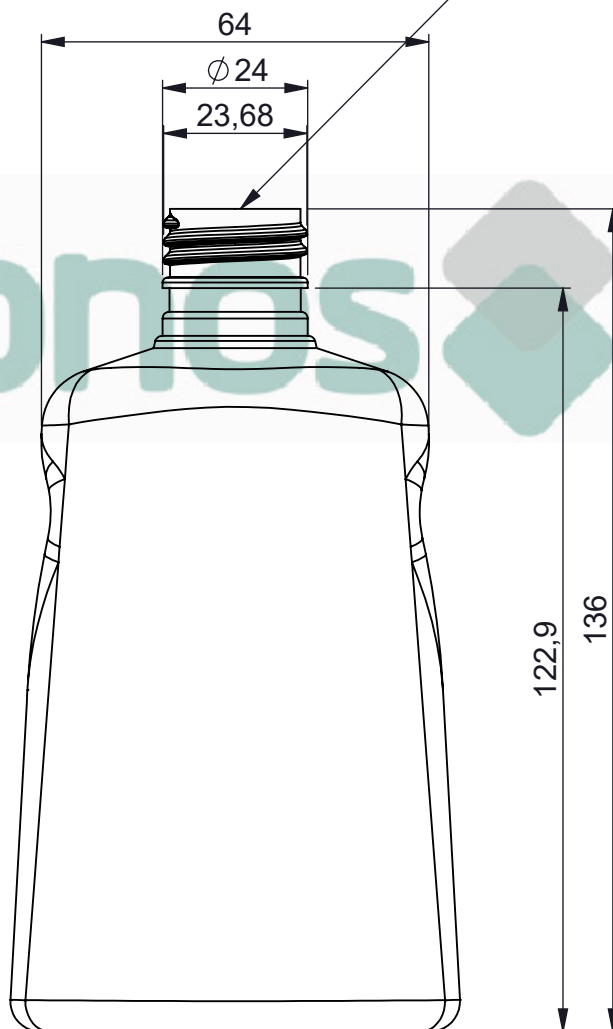

1

2

3

4

Overflow 250ml

-	-	FK164	-	24-415	-	23gr
ITEM	QTD.	DESCRIÇÃO	MATERIAL	DIM. BOCAL	DIM. BRUTA	MASSA [g]
ARQUIVO CAD: \\192.168.88.109\tr\Nova pasta\desenho frascos kronospet\FK164- Frasco Exclusivo Alquimia 250ml\						
TRAT. TÉRM.: -		DES.	DATA	TÍTULO: Frasco Exclusivo 250ml		
CLIENTE: -		EVANDRO	15/07/22			
ESC. 1:1.25		PROJ.	DATA			
		EVANDRO	15/07/22			
		APROV.	DATA	DESENHO N°	FORM.	REV.
				FK164	A4	-