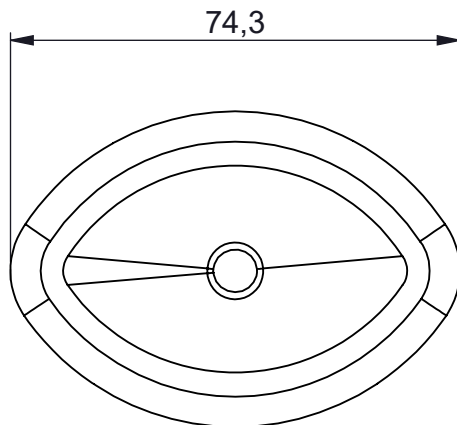

1

2

3

4

Overflow 250ml

-	-	FK164	-	24-415	-	23gr
ITEM	QTD.	DESCRIÇÃO	MATERIAL	DIM. BOCAL	DIM. BRUTA	MASSA [g]
ARQUIVO CAD: \\192.168.88.109\tr\Nova pasta\desenho frascos kronospet\FK164- Frasco Exclusivo Alquimia 250ml\						
TRAT. TÉRM.: -		DES.	DATA	TÍTULO: Frasco Exclusivo 250ml		
CLIENTE: -		EVANDRO	15/07/22			
ESC. 1:1.25		PROJ.	DATA			
		EVANDRO	15/07/22			
		APROV.	DATA	DESENHO N°	FORM.	REV.
				FK164	A4	-