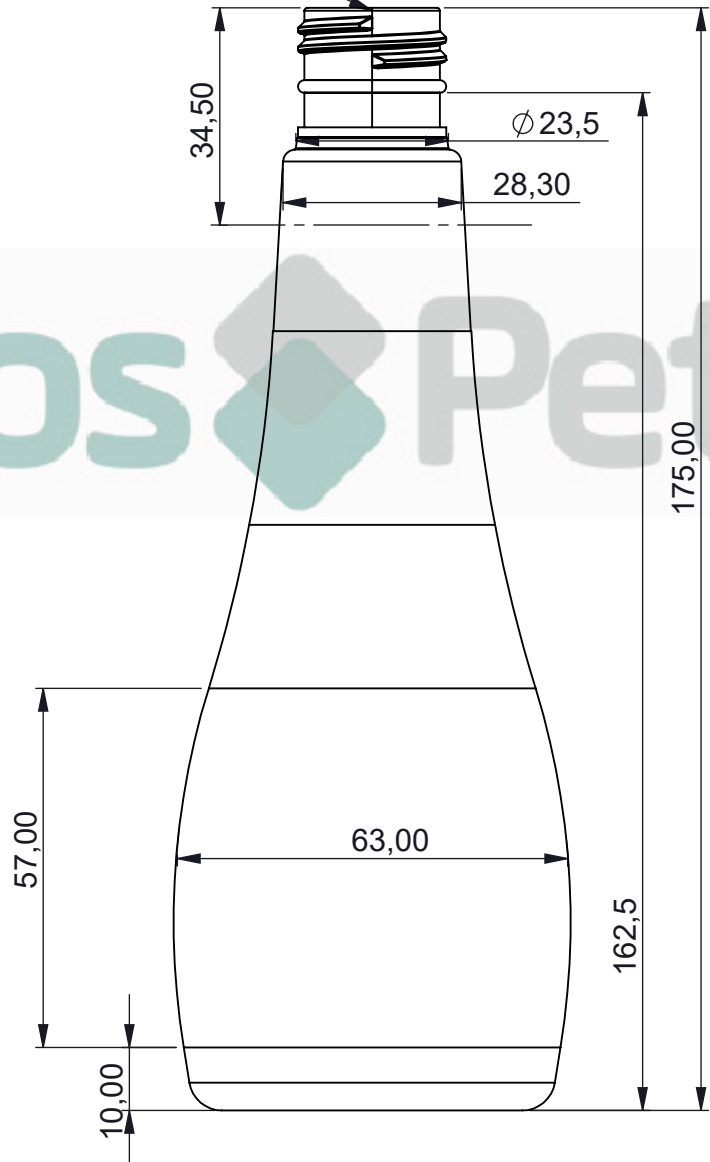

Overflow 260,5ml ± 7ml
(Densidade 1,00g/cm³)

-	-	FK211	PET	24-410	-	23G
ITEM	QTD.	DESCRIÇÃO	MATERIAL	DIM. BOCAL	DIM. BRUTA	MASSA [g]
ARQUIVO CAD: \\192.168.88.109\it\Nova pasta\desenho frascos kronospet\FK211- Frasco Exclusivo Muriel\FK211- Frasco Exclusivo Muriel 250ml						
TRAT. TÉRM.: -		DES.	DATA	TÍTULO: <i>Frasco Exclusivo Água de Banho 250ml</i>		
CLIENTE: -		DOUGLAS	19/07/2022			
ESC. 1:1.2		PROJ.	DATA			
		DOUGLAS	19/07/2022			
		APROV.	DATA	DESENHO N°	FORM.	REV.
				FK211	A4	-