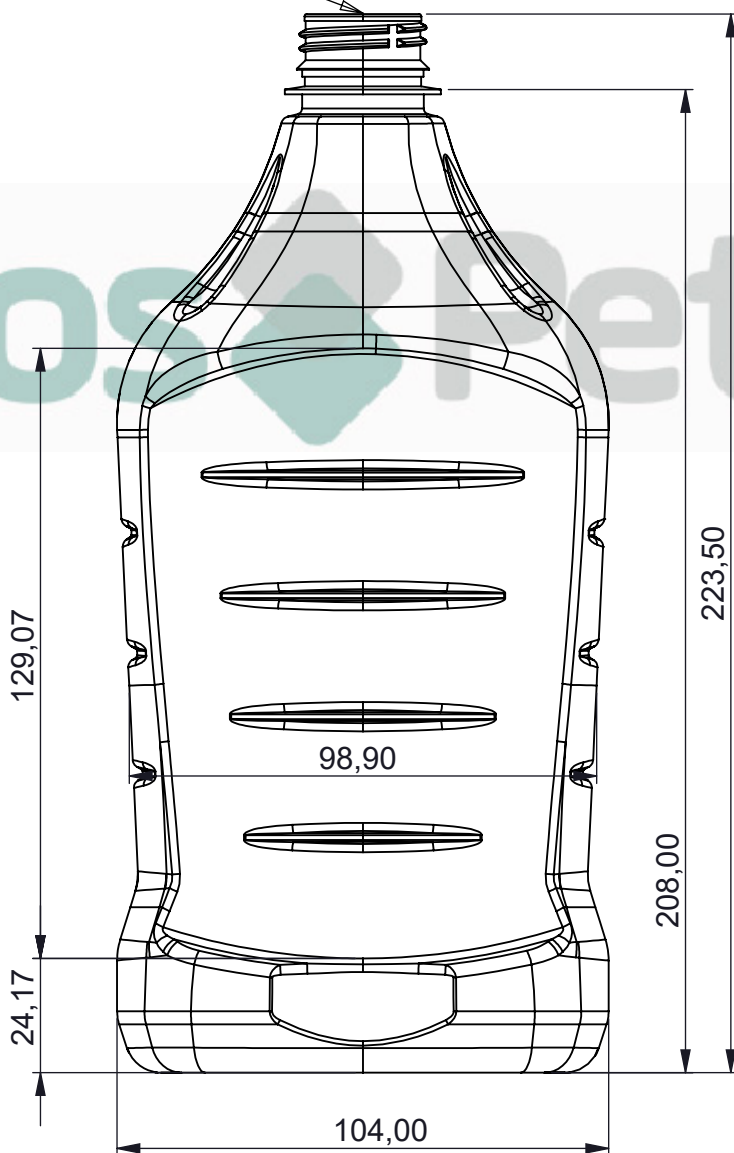

Overflow 950ml

-	-	FK221	PET	28-1881	-	42G
ITEM	QTD.	DESCRIÇÃO	MATERIAL	DIM. BOCAL	DIM. BRUTA	MASSA [g]
ARQUIVO CAD: \\192.168.88.109\kr-ma-ti\Nova pasta\desenho frascos kronospet( ATUALIZADO)\FK221- Frasco Exclusivo 1100ml						
TRAT. TÉRM.: -		DES. DOUGLAS	DATA 24/04/2023	TÍTULO: <b>Frasco Exclusivo Molho 900ml</b>		
CLIENTE: -		PROJ. DOUGLAS	DATA 24/04/2023			
ESC. 1:2		APROV.	DATA			
			DESENHO Nº <b>FK221</b>	FORM. A4	REV. -	