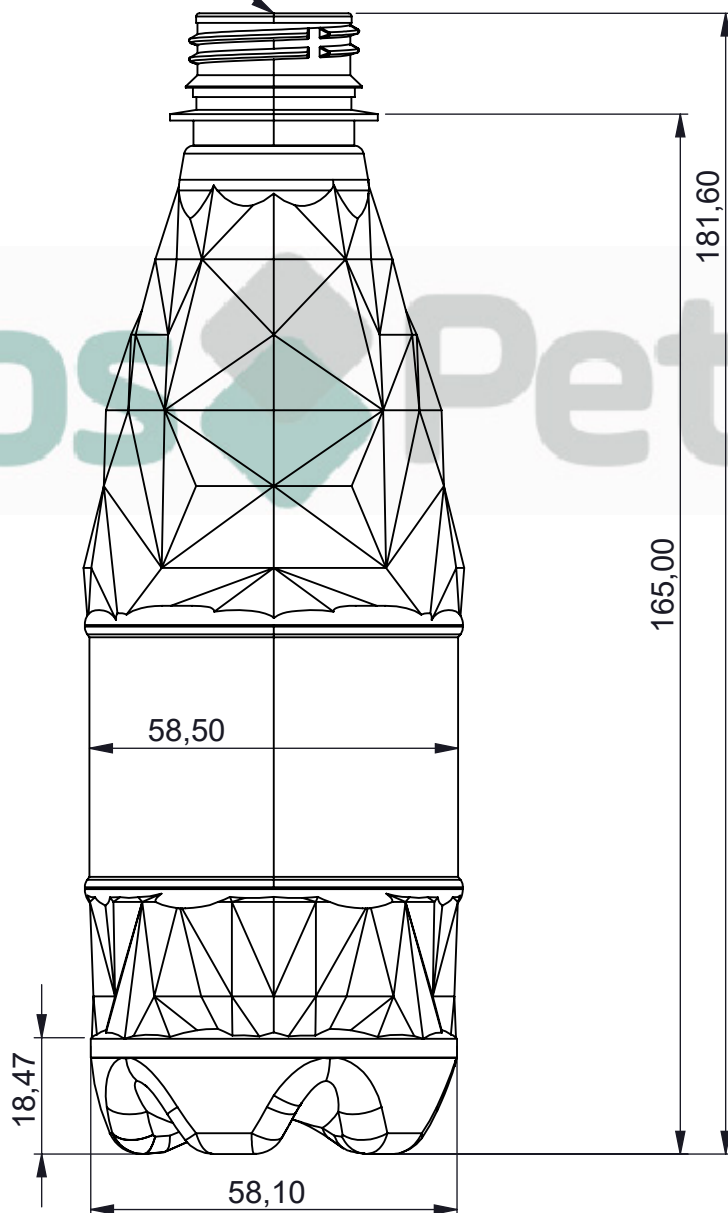

Overflow 335ml

-	-	FK222	PET	28-1881	-	15,5g
ITEM	QTD.	DESCRIÇÃO	MATERIAL	DIM. BOCAL	DIM. BRUTA	MASSA [g]
ARQUIVO CAD: \\192.168.88.109\it\Nova pasta\desenho frascos kronospet\FK222- Frasco Exclusivo Diamond 310ml						
TRAT. TÉRM.:	-	DES.	DOUGLAS	DATA	19/07/2022	
CLIENTE:	-	PROJ.	DOUGLAS	DATA	19/07/2022	
ESC.	1:1.2	APROV.		DATA		
			DESENHO N°	FK222		
			FORM.	A4	REV.	-