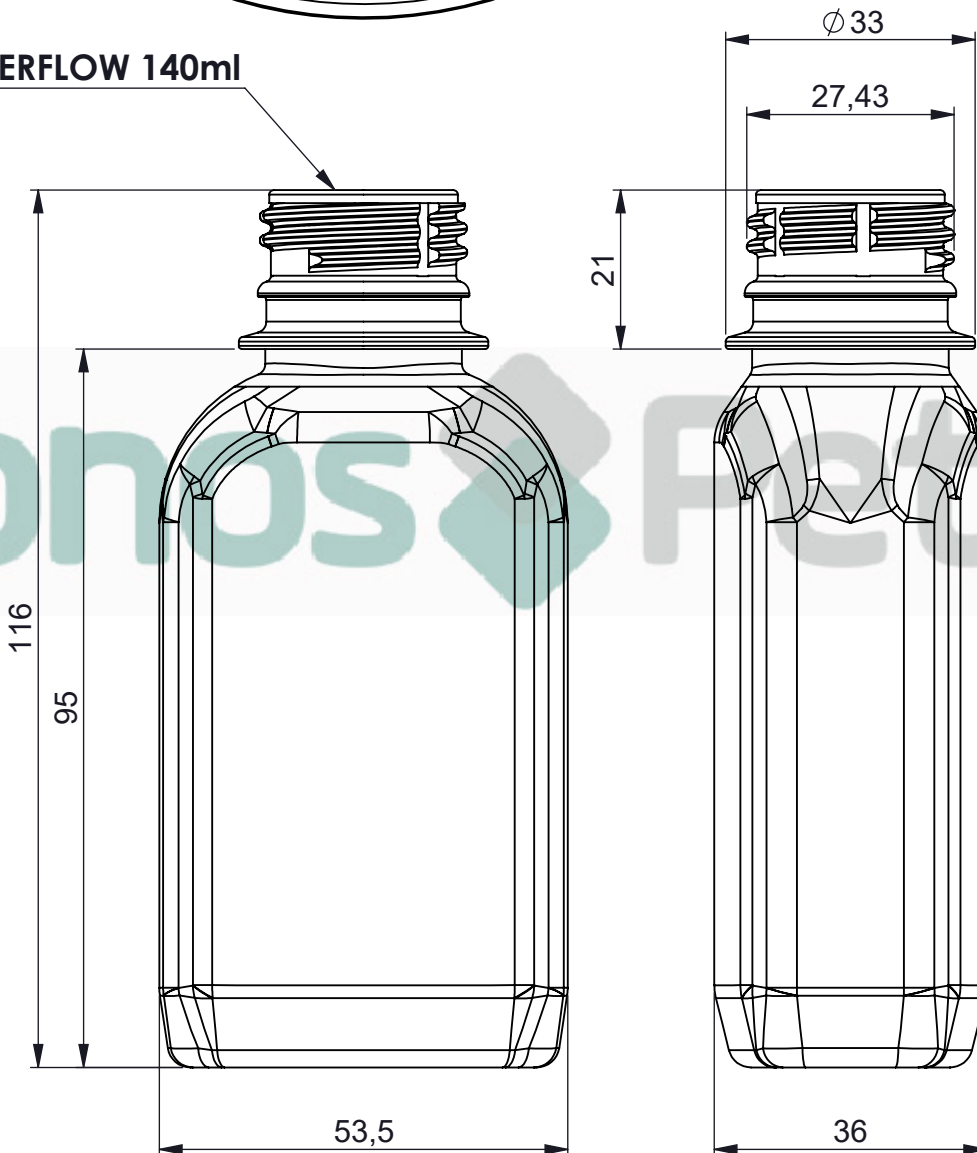

1

2

3

4

A

A

OVERFLOW 140ml

B

B

C

C

D

D

E

E

-	-	FK235	PET	28-1810	-	18gr
ITEM	QTD.	DESCRIÇÃO	MATERIAL	DIM. BOCAL	DIM. BRUTA	MASSA [g]
ARQUIVO CAD: \\192.168.88.109\kr-ma-ti\Nova pasta\desenho frascos kronospet(ATUALIZADO)\FK235-FRASCO EXCLUSIVO 120MLI						
TRAT. TÉRM.:	-	DES.	EVANDRO	DATA	TÍTULO:	
CLIENTE:	-	PROJ.	EVANDRO	DATA	FRASCO EXCLUSIVO 120ML	
ESC.	1:1	APROV.	EVANDRO	DATA	DESENHO N°	FORM. REV.
Kronos Pet					FK235	A4 -