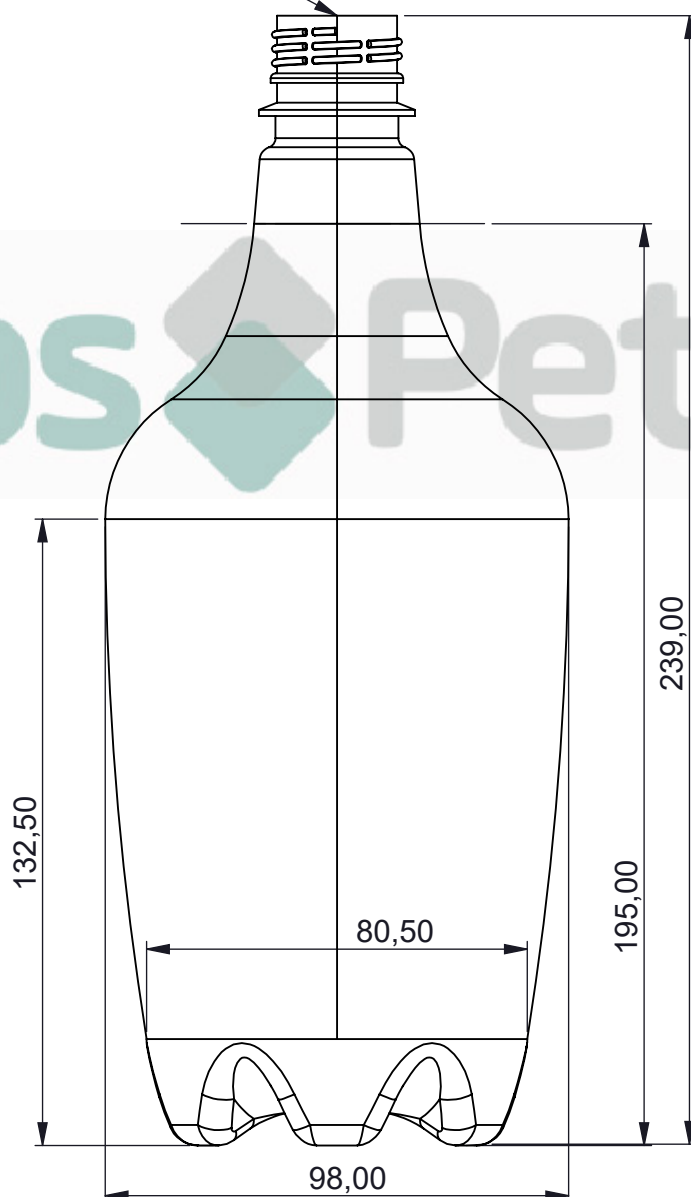

Overflow 1023ml

-	-	FK70	PET	28-1810	-	48G
ITEM	QTD.	DESCRIÇÃO	MATERIAL	DIM. BOCAL	DIM. BRUTA	MASSA [g]
ARQUIVO CAD: \\192.168.88.109\it\Nova pasta\desenho frascos kronospet\FK70- Frasco GROWLER 1000 ml\FK70						
TRAT. TÉRM.: -		DES.	DATA	TÍTULO:		
CLIENTE: -		DOUGLAS	06/05/2022	Frasco Growler 1000ml		
ESC. 1:1.6		DOUGLAS	06/05/2022			
		APROV.	DATA	DESENHO N°	FORM.	REV.
				FK70	A4	-